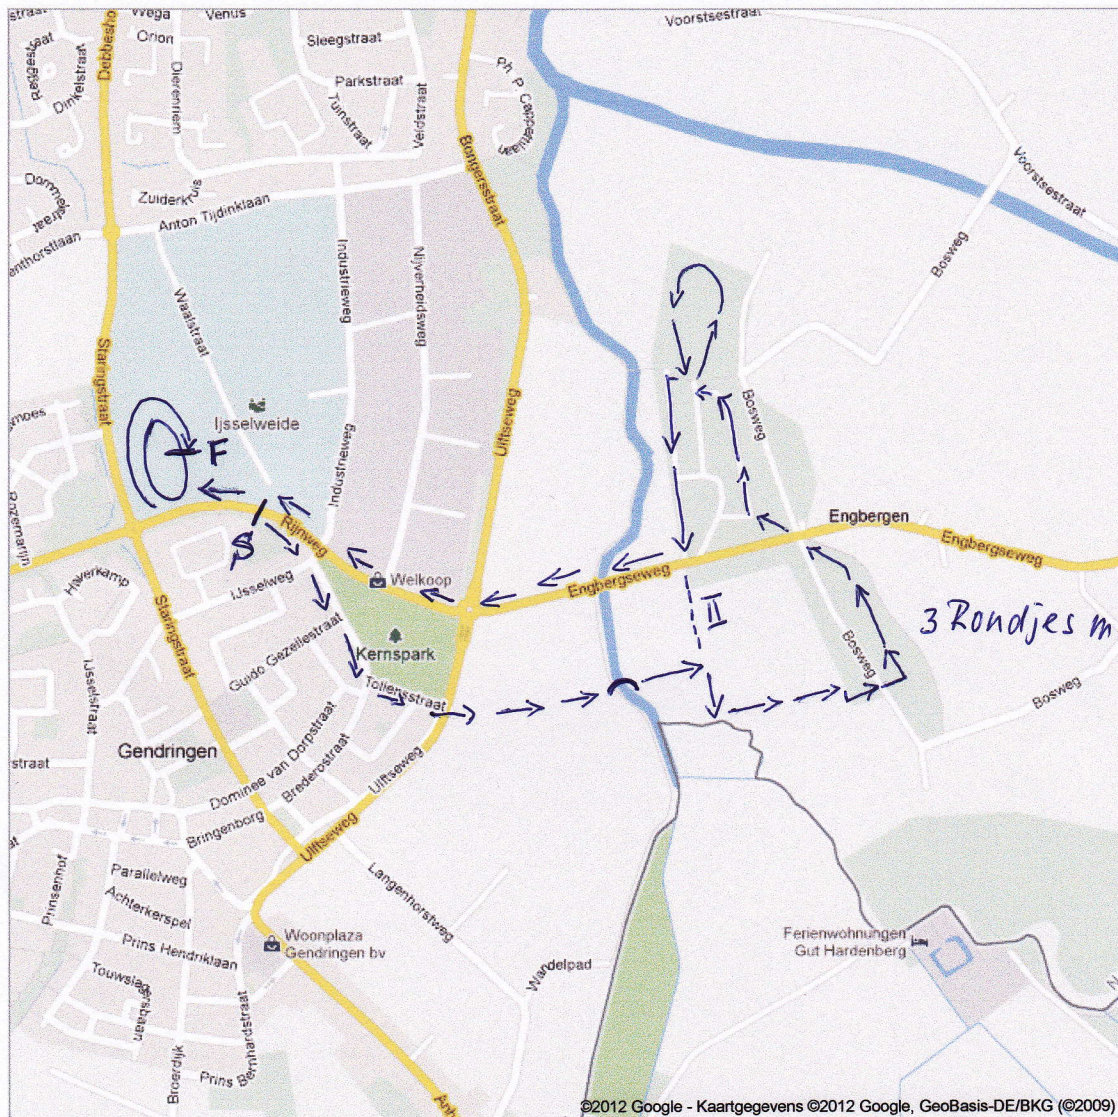

Parcours Enbergenloop 2012  
10 kilometer

10 km : \* start op de Rijnweg  
\* 3 rondjes Engbergen m.u.v  
laatste rondje II  
\* finish op de baan